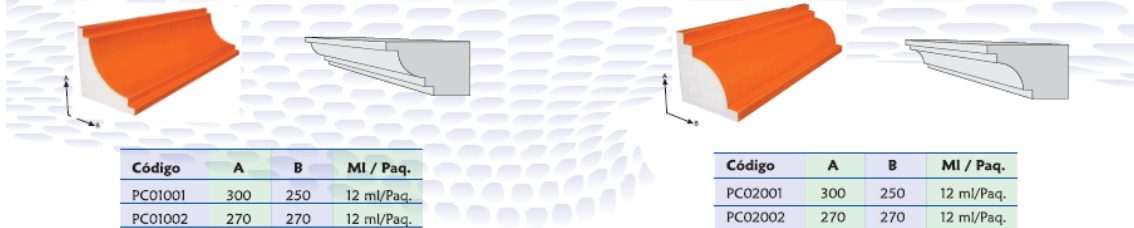

C/ Londres, 44
 28980 Parla (Madrid)
 Teléfono 916-99-04-70
 Fax: 916-99-15-59
 E-mail: empolime@empolime.com
 www.empolime.com

NEGATIVOS DE CORNISAS EPS PLASTIFICADOS

Código	A	B	MI / Paq.
PC01001	300	250	12 ml/Paq.
PC01002	270	270	12 ml/Paq.
PC01003	270	165	24 ml/Paq.
PC01004	240	240	24 ml/Paq.
PC01005	200	200	32 ml/Paq.
PC01006	150	150	48 ml/Paq.